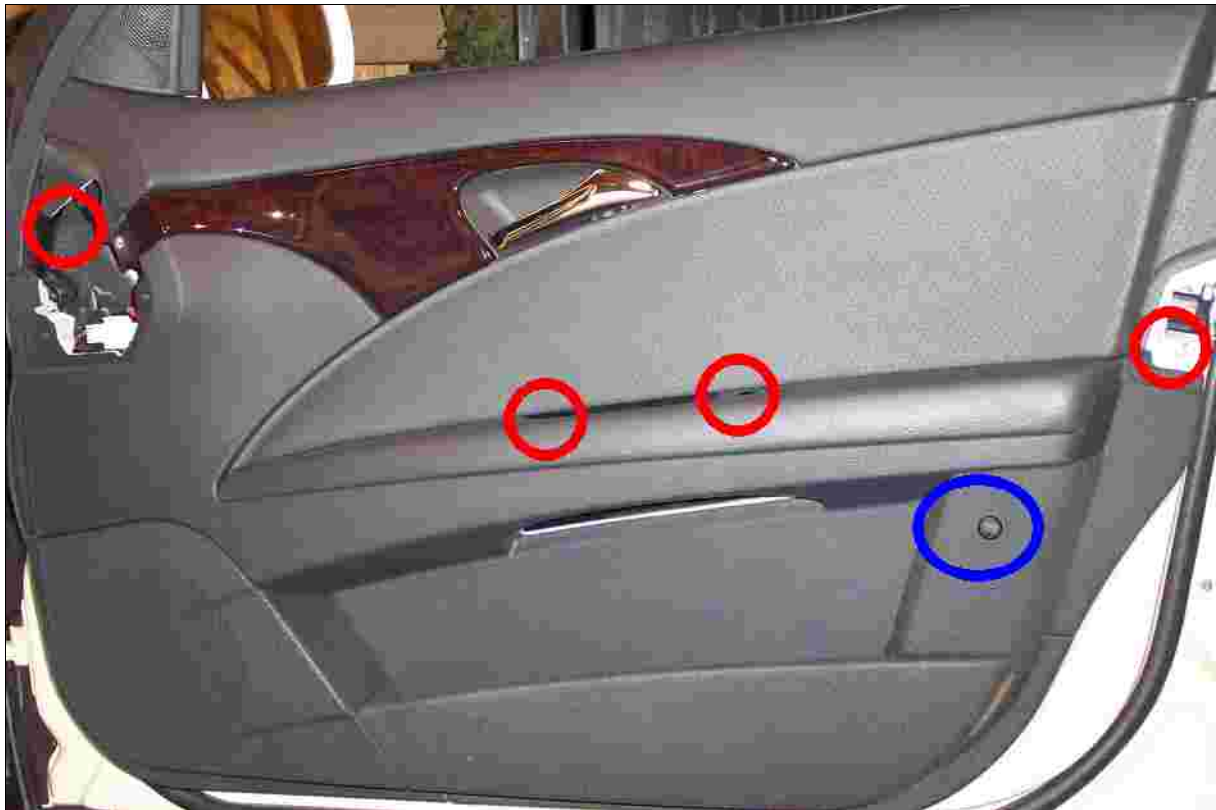

Sitzkontakte

Einbauanleitung Mercedes W 211

1 Sender vorne Mittelkonsole

2 Empfänger vorne Beifahrertür

3 Sender hinten

4 Empfänger hinten